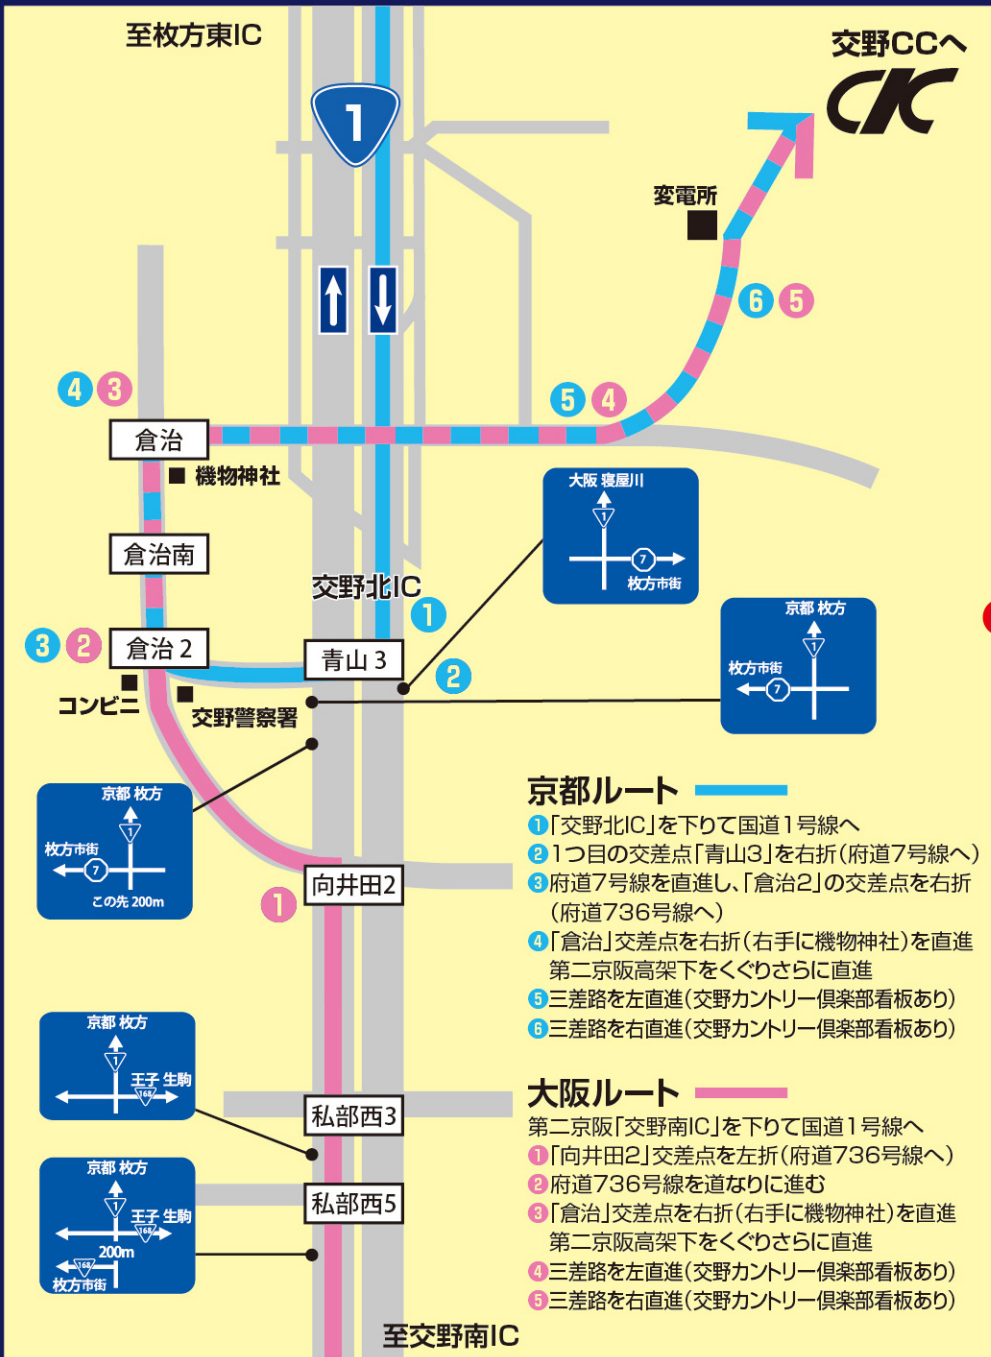

交野カントリー倶楽部 アクセスマップ

大阪府交野市倉治2937
TEL:072-892-1101

お車でお越しのお客様

大阪ルート 第二京阪道路「交野南IC」より約**15分**

京都ルート 第二京阪道路「交野北IC」より約**10分**

奈良ルート 国道163号「高山大橋」より約**20分**

※道路状況によりお時間が多少前後する場合がございます

電車でお越しのお客様

無料シャトルバス

京阪交野線「郡津駅」より約**30分**

JR学研都市線「津田駅」より約**15分**